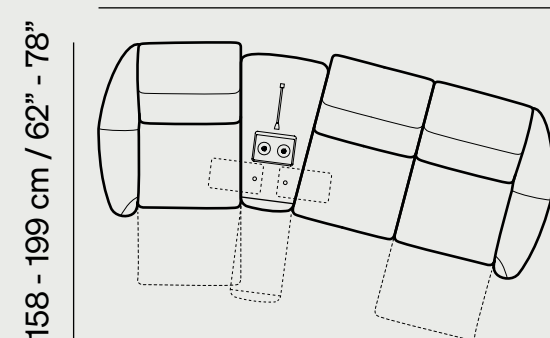

# Escolha seu Mirage: Versatilidade e configurações

O projeto Mirage é extremamente versátil graças aos seus 12 componentes que permitem criar configurações ilimitadas. Aqui estão alguns exemplos.

188 cm / 74"

220 cm / 87"

260 cm / 102"

352 cm / 139"

304 cm / 120"

361 cm / 142"

316 cm / 124"

403 cm / 159"

**NATUZZI**  
EDITIONS