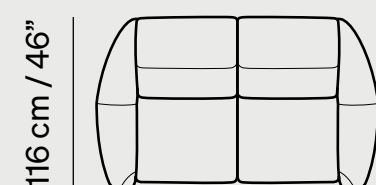

## Design dos pés em metal

O design dos pés em metal com uma base aberta e espaçosa contribui para o relaxamento ideal e ainda facilita a limpeza.

# Escolha seu Mirage: Versatilidade e configurações

O projeto Mirage é extremamente versátil graças aos seus 12 componentes que permitem criar configurações ilimitadas. Aqui estão alguns exemplos.

188 cm / 74"