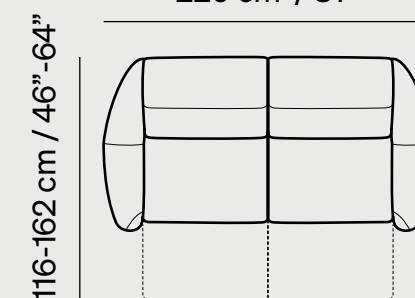

# Escolha seu Mirage: Versatilidade e configurações

O projeto Mirage é extremamente versátil graças aos seus 12 componentes que permitem criar configurações ilimitadas. Aqui estão alguns exemplos.

188 cm / 74"

220 cm / 87"

260 cm / 102"

352 cm / 139"

304 cm / 120"

361 cm / 142"

316 cm / 124"

403 cm / 159"

**NATUZZI**  
EDITIONS