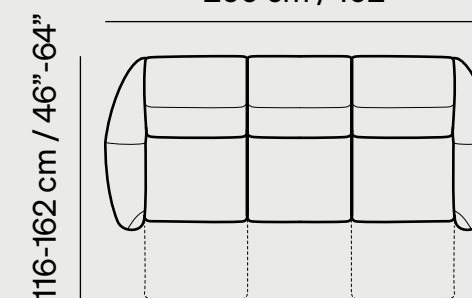

# Escolha seu Mirage: Versatilidade e configurações

O projeto Mirage é extremamente versátil graças aos seus 12 componentes que permitem criar configurações ilimitadas. Aqui estão alguns exemplos.

188 cm / 74"

220 cm / 87"

260 cm / 102"

352 cm / 139"

304 cm / 120"

361 cm / 142"

316 cm / 124"

403 cm / 159"

**NATUZZI**  
EDITIONS