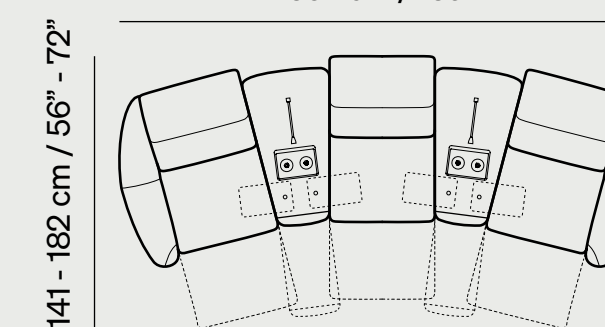

# Escolha seu Mirage: Versatilidade e configurações

O projeto Mirage é extremamente versátil graças aos seus 12 componentes que permitem criar configurações ilimitadas. Aqui estão alguns exemplos.

188 cm / 74"

220 cm / 87"

260 cm / 102"

352 cm / 139"

304 cm / 120"

361 cm / 142"

316 cm / 124"

403 cm / 159"

**NATUZZI**  
EDITIONS