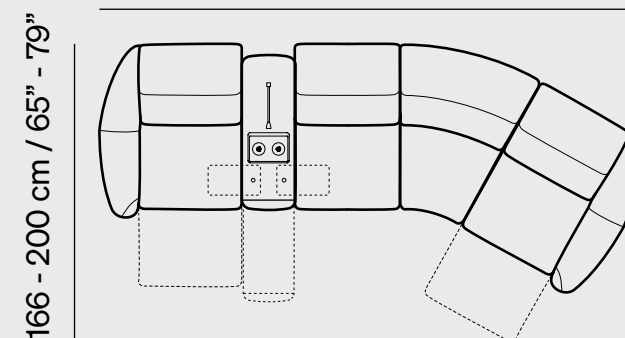

# Escolha seu Mirage: Versatilidade e configurações

O projeto Mirage é extremamente versátil graças aos seus 12 componentes que permitem criar configurações ilimitadas. Aqui estão alguns exemplos.

188 cm / 74"

220 cm / 87"

260 cm / 102"

352 cm / 139"

304 cm / 120"

361 cm / 142"

316 cm / 124"

403 cm / 159"

**NATUZZI**  
EDITIONS