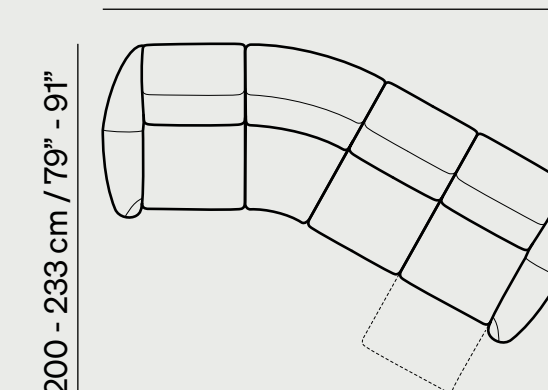

# Escolha seu Mirage: Versatilidade e configurações

O projeto Mirage é extremamente versátil graças aos seus 12 componentes que permitem criar configurações ilimitadas. Aqui estão alguns exemplos.

188 cm / 74"

220 cm / 87"

260 cm / 102"

352 cm / 139"

304 cm / 120"

361 cm / 142"

316 cm / 124"

403 cm / 159"

**NATUZZI**  
EDITIONS