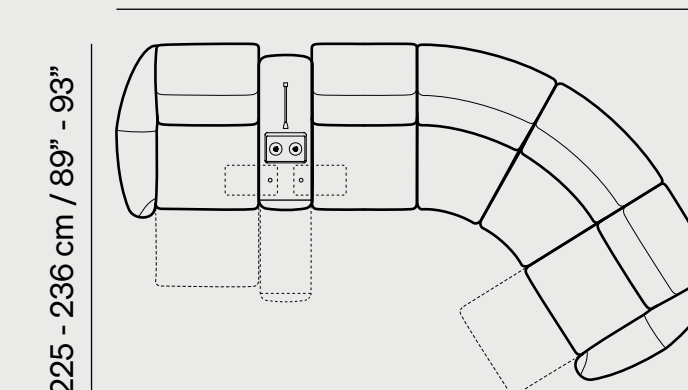

# Escolha seu Mirage: Versatilidade e configurações

O projeto Mirage é extremamente versátil graças aos seus 12 componentes que permitem criar configurações ilimitadas. Aqui estão alguns exemplos.

188 cm / 74"

220 cm / 87"

260 cm / 102"

352 cm / 139"

304 cm / 120"

361 cm / 142"

316 cm / 124"

403 cm / 159"

**NATUZZI**  
EDITIONS